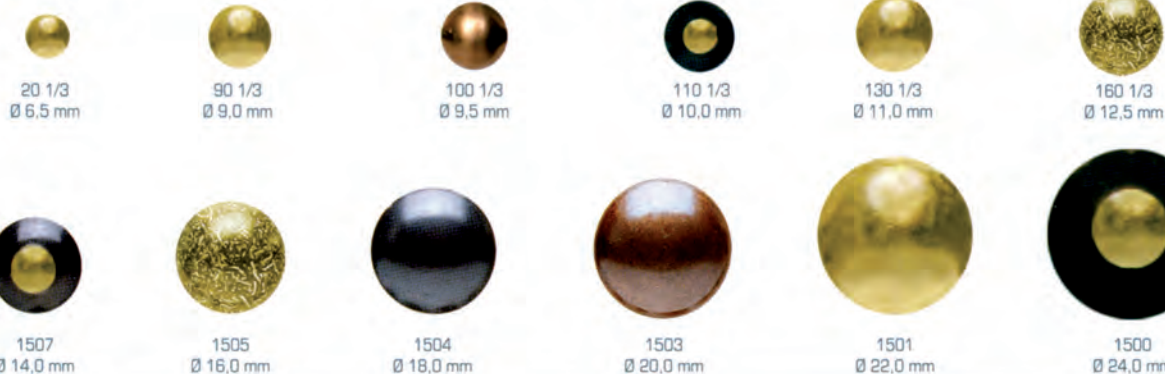

**BULLETTE IN CARICATORE**  
*NAILS ON LOADER FOR PNEUMATIC GUNS*

## FINITURE DISPONIBILI PER BULLETTE

AVAILABLE FINISHES FOR DECORATIVE NAILS

## DIMENSIONI E FINITURE DISPONIBILI PER LISTE

AVAILABLE DIMENSIONS AND FINISHES FOR DECORATIVE NAILHEADS STRIPS

**Antique ossidato nero**  
*Antique black oxidized*

90 1/3 - Ø mm 9,0  
Scatole da m 250 di lista + n. 6000 bullette sciolte  
Boxes of m 250 strips + n. 6000 overnails