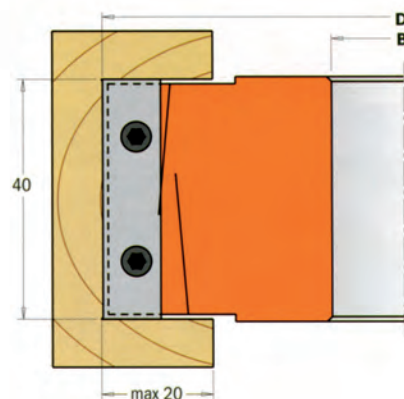

# EMME DUE s.n.c.

31020 Falzè di Piave - Via Masarole, 4/A

tel. 0438 896388

fax 0438 895014

Danilo Micheletto cell. 340 2716797

Matteo Micheletto cell. 340 0570491

[emmedue.utensili@gmail.com](mailto:emmedue.utensili@gmail.com)