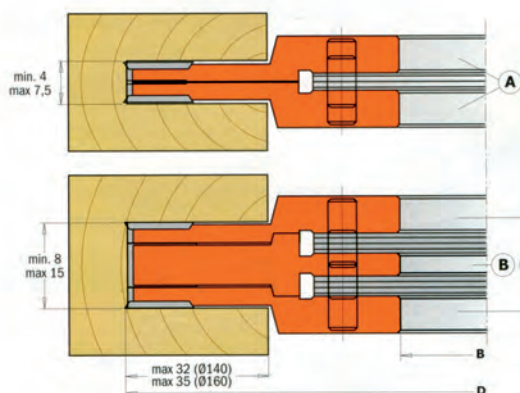

# EMME DUE s.n.c.

31020 Falzè di Piave - Via Masarole, 4/A

tel. 0438 896388

fax 0438 895014

Danilo Micheletto cell. 340 2716797

Matteo Micheletto cell. 340 0570491

[emmedue.utensili@gmail.com](mailto:emmedue.utensili@gmail.com)