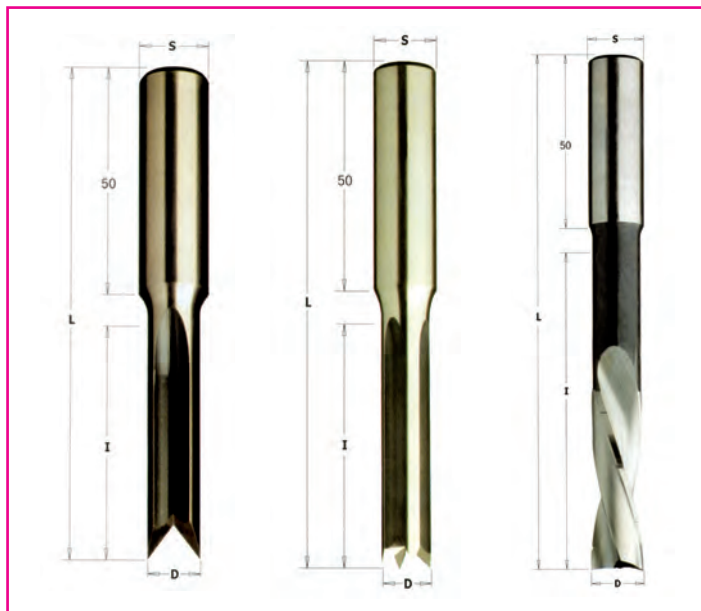

Mandrini e pinze elastiche

Frese elicoidali in hm o hss

EMME DUE s.n.c.

31020 Falzè di Piave - Via Masarole, 4/A

tel. 0438 896388

fax 0438 895014

Danilo Micheletto cell. 340 2716797

Matteo Micheletto cell. 340 0570491