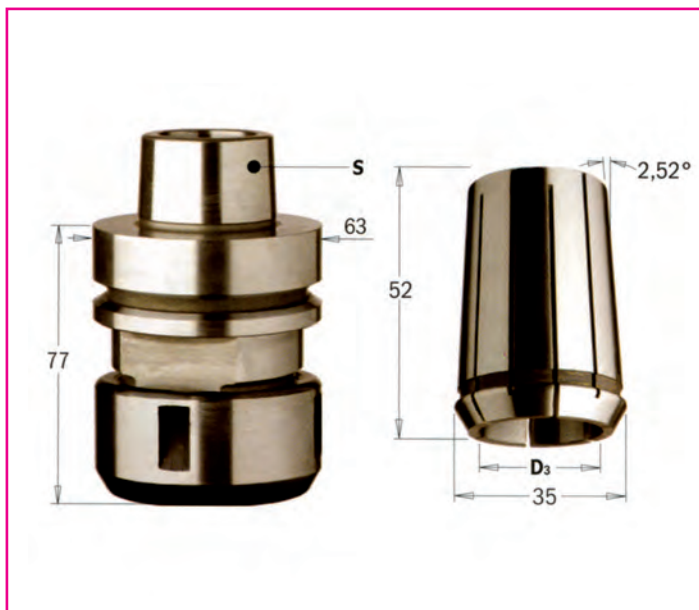

Mandrini e pinze elastiche

Frese elicoidali in hm o hss

EMME DUE s.n.c.

31020 Falzè di Piave - Via Masarole, 4/A

tel. 0438 896388

fax 0438 895014

Danilo Micheletto cell. 340 2716797

Matteo Micheletto cell. 340 0570491