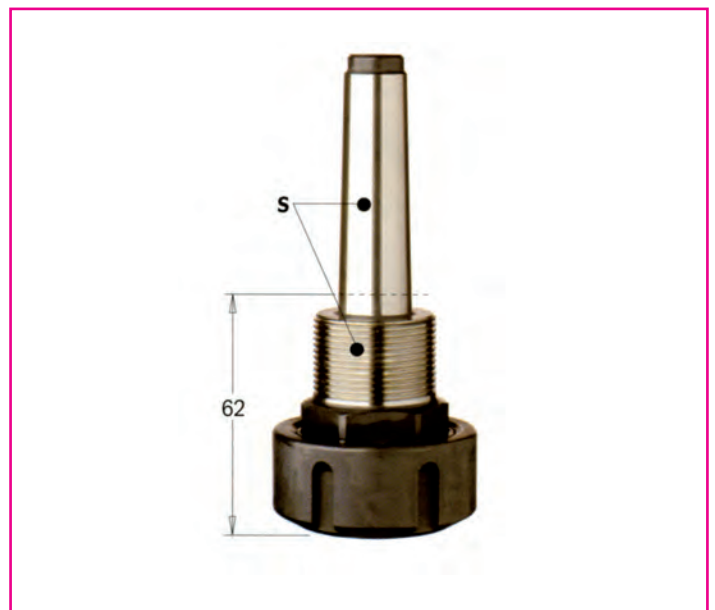

Mandrini e pinze elastiche

Frese elicoidali in hm o hss

EMME DUE s.n.c.

31020 Falzè di Piave - Via Masarole, 4/A

tel. 0438 896388

fax 0438 895014

Danilo Micheletto cell. 340 2716797

Matteo Micheletto cell. 340 0570491