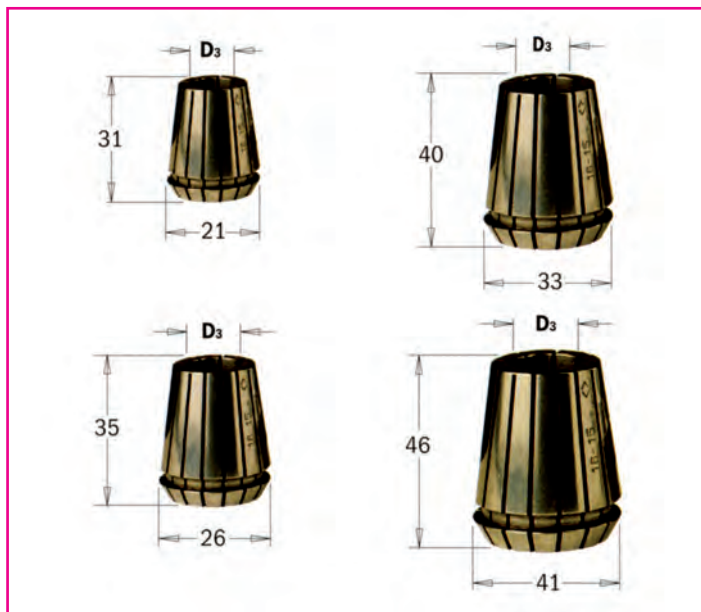

Mandrini e pinze elastiche

Frese elicoidali in hm o hss

EMME DUE s.n.c.

31020 Falzè di Piave - Via Masarole, 4/A

tel. 0438 896388

fax 0438 895014

Danilo Micheletto cell. 340 2716797

Matteo Micheletto cell. 340 0570491