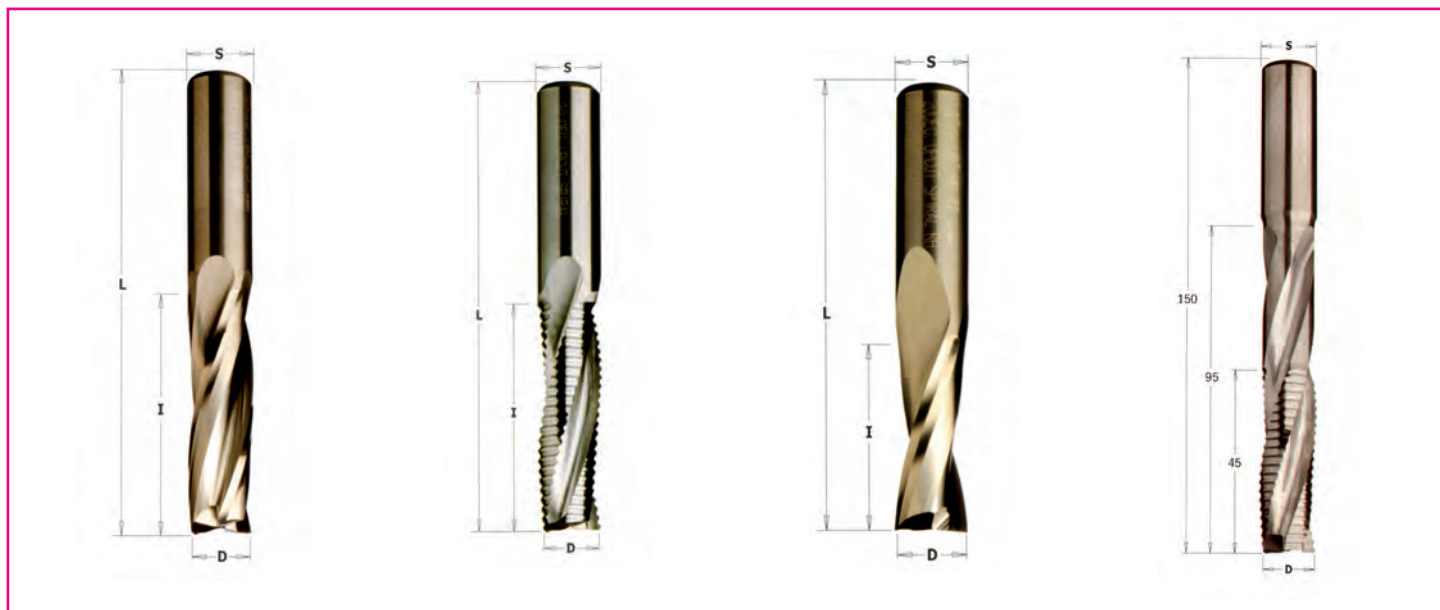

Mandrini e pinze elastiche

Frese elicoidali in hm o hss

EMME DUE s.n.c.

31020 Falzè di Piave - Via Masarole, 4/A

tel. 0438 896388

fax 0438 895014

Danilo Micheletto cell. 340 2716797

Matteo Micheletto cell. 340 0570491