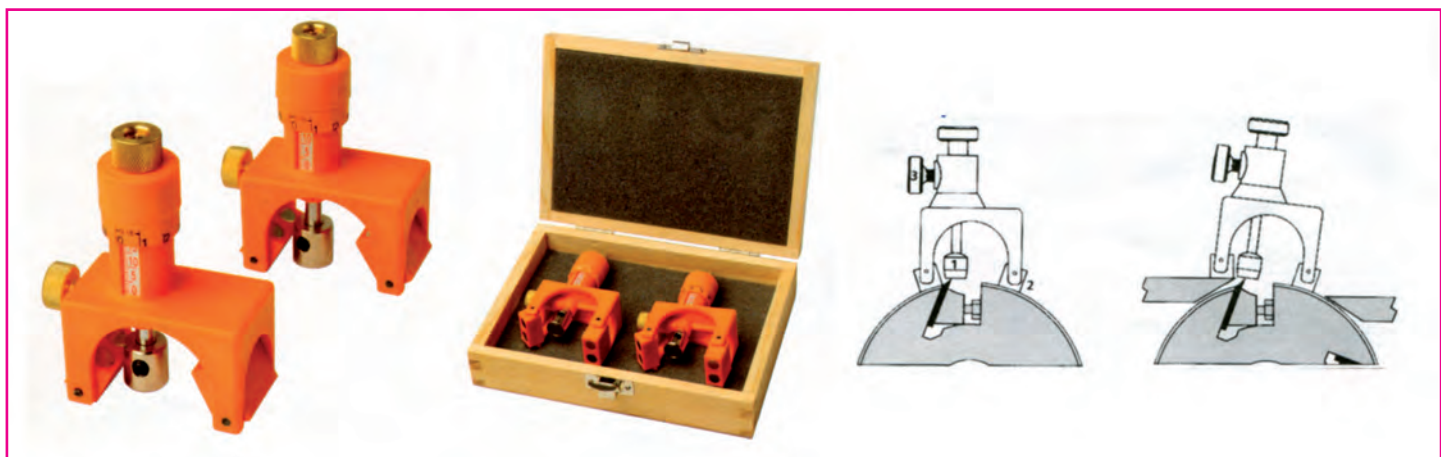

Set frese portacoltelli - coltelli per pialla in hm o hss
 Set regolatori coltelli pialla

EMME DUE s.n.c.

31020 Falzè di Piave - Via Masarole, 4/A

tel. 0438 896388

fax 0438 895014

Danilo Micheletto cell. 340 2716797