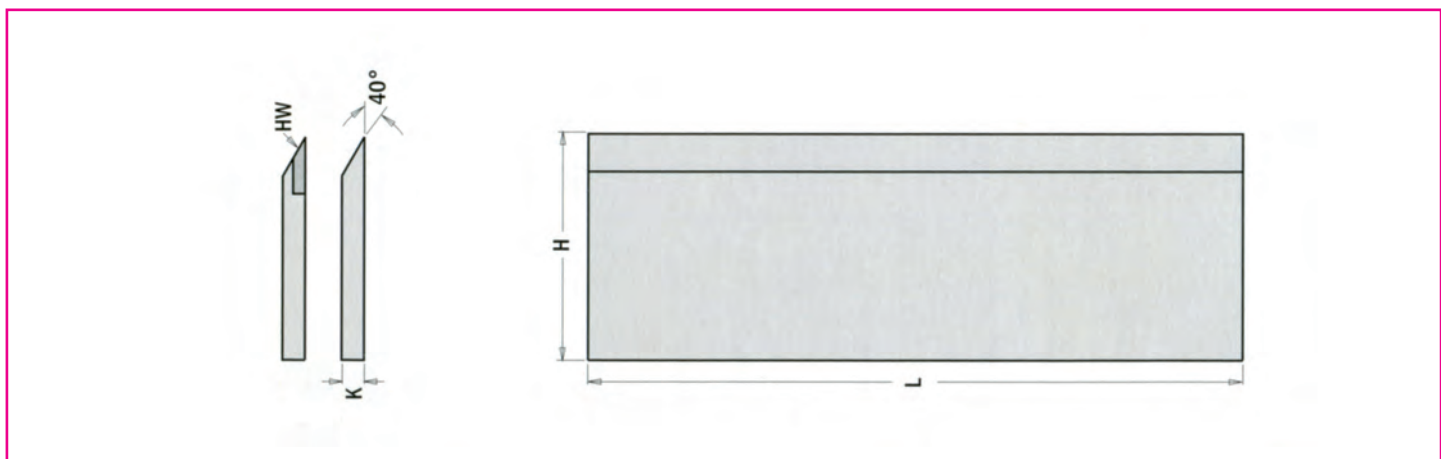

Set frese portacoltelli - coltelli per pialla in hm o hss
 Set regolatori coltelli pialla

EMME DUE s.n.c.

31020 Falzè di Piave - Via Masarole, 4/A

tel. 0438 896388

fax 0438 895014

Danilo Micheletto cell. 340 2716797