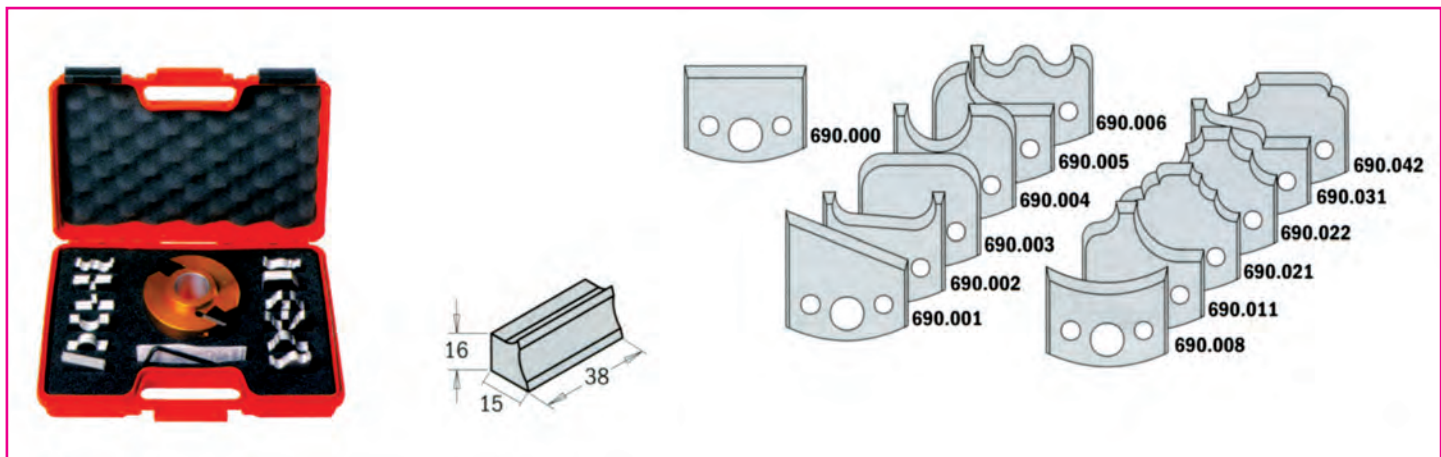

Set frese portacoltelli - coltelli per pialla in hm o hss
 Set regolatori coltelli pialla

EMME DUE s.n.c.

31020 Falzè di Piave - Via Masarole, 4/A

tel. 0438 896388

fax 0438 895014

Danilo Micheletto cell. 340 2716797