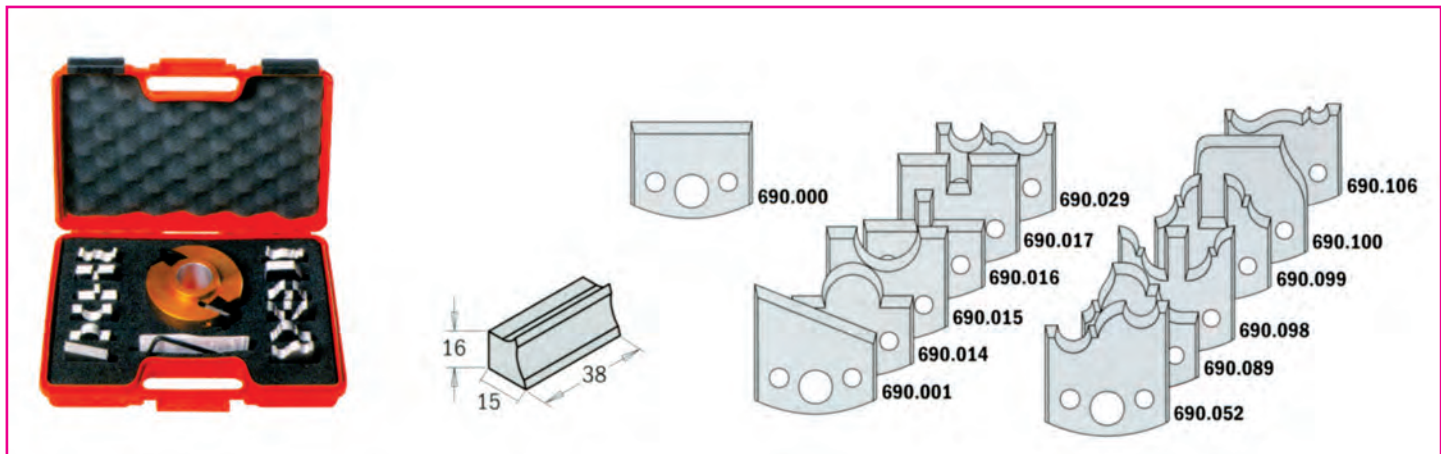

Set frese portacoltelli - coltelli per pialla in hm o hss
 Set regolatori coltelli pialla

EMME DUE s.n.c.

31020 Falzè di Piave - Via Masarole, 4/A

tel. 0438 896388

fax 0438 895014

Danilo Micheletto cell. 340 2716797