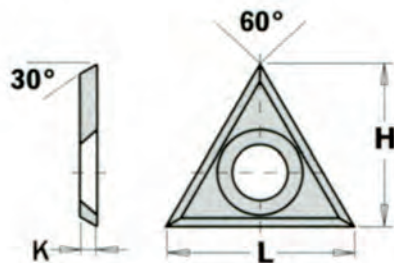

Coltelli zigrinati in hss o hm - coltelli tipo tersa - coltelli tipo centrolock
Raggiatori e spigolatori in hm

TERSA

CENTROSTAR
CENTROFIX
QUICKFIX

CENTROLOCK

EMME DUE s.n.c.

31020 Falzè di Piave - Via Masarole, 4/A