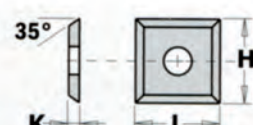

Coltelli zigrinati in hss o hm - coltelli tipo tersa - coltelli tipo centrolock
Raggiatori e spigolatori in hm

TERSA

CENTROSTAR
CENTROFIX
QUICKFIX

CENTROLOCK

EMME DUE s.n.c.

31020 Falzè di Piave - Via Masarole, 4/A