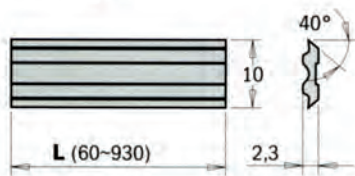

Coltelli zigrinati in hss o hm - coltelli tipo tersa - coltelli tipo centrolock
Raggiatori e spigolatori in hm

TERSA

CENTROSTAR
CENTROFIX
QUICKFIX

CENTROLOCK

EMME DUE s.n.c.

31020 Falzè di Piave - Via Masarole, 4/A