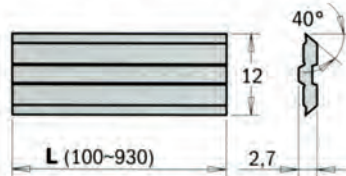

Coltelli zigrinati in hss o hm - coltelli tipo tersa - coltelli tipo centrolock
Raggiatori e spigolatori in hm

TERSA

CENTROSTAR
CENTROFIX
QUICKFIX

CENTROLOCK

EMME DUE s.n.c.

31020 Falzè di Piave - Via Masarole, 4/A