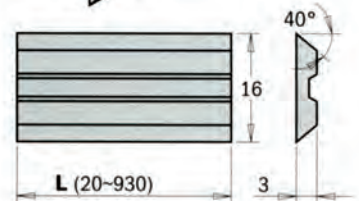

Coltelli zigrinati in hss o hm - coltelli tipo tersa - coltelli tipo centrolock
Raggiatori e spigolatori in hm

TERSA

CENTROSTAR
CENTROFIX
QUICKFIX

CENTROLOCK

EMME DUE s.n.c.

31020 Falzè di Piave - Via Masarole, 4/A