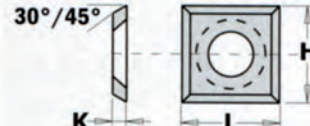

Coltelli zigrinati in hss o hm - coltelli tipo tersa - coltelli tipo centrolock
Raggiatori e spigolatori in hm

TERSA

CENTROSTAR
CENTROFIX
QUICKFIX

CENTROLOCK

EMME DUE s.n.c.

31020 Falzè di Piave - Via Masarole, 4/A