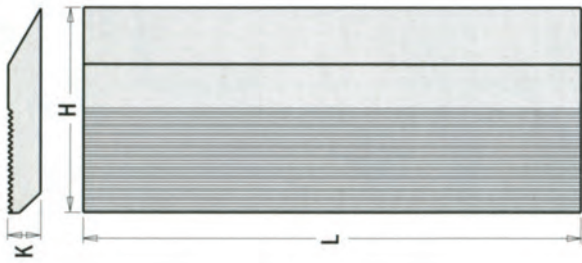

Coltelli zigrinati in hss o hm - coltelli tipo tersa - coltelli tipo centrolock
Raggiatori e spigolatori in hm

TERSA

CENTROSTAR
CENTROFIX
QUICKFIX

CENTROLOCK

EMME DUE s.n.c.

31020 Falzè di Piave - Via Masarole, 4/A