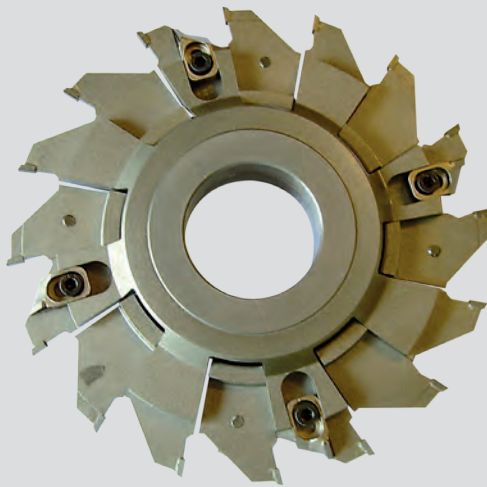

Lame circolari e frese in diamante pkd

EMME DUE s.n.c.

31020 Falzè di Piave - Via Masarole, 4/A

tel. 0438 896388

fax 0438 895014

Danilo Micheletto cell. 340 2716797

Matteo Micheletto cell. 340 0570491

emmedue.utensili@gmail.com