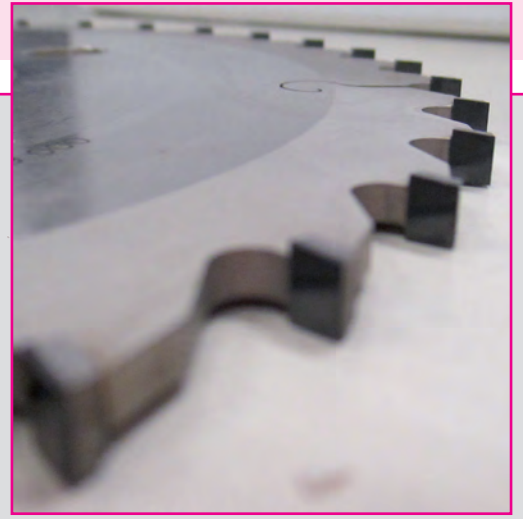

Lame circolari e frese in diamante pkd

EMME DUE s.n.c.

31020 Falzè di Piave - Via Masarole, 4/A

tel. 0438 896388

fax 0438 895014

Danilo Micheletto cell. 340 2716797

Matteo Micheletto cell. 340 0570491

emmedue.utensili@gmail.com