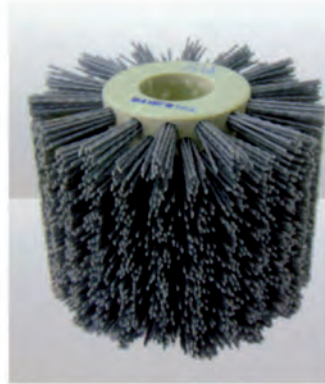

# Spazzole per rusticatura del legno

# EMME DUE s.n.c.

31020 Falzè di Piave - Via Masarole, 4/A

tel. 0438 896388

fax 0438 895014

Danilo Micheletto cell. 340 2716797

Matteo Micheletto cell. 340 0570491

[emmedue.utensili@gmail.com](mailto:emmedue.utensili@gmail.com)