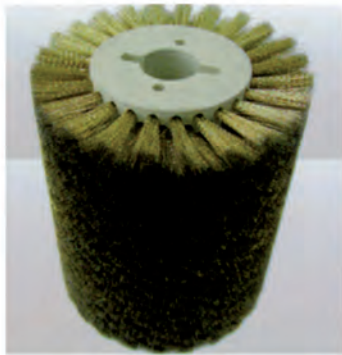

# EMME DUE s.n.c.

31020 Falzè di Piave - Via Masarole, 4/A

tel. 0438 896388

fax 0438 895014

Danilo Micheletto cell. 340 2716797

Matteo Micheletto cell. 340 0570491

[emmedue.utensili@gmail.com](mailto:emmedue.utensili@gmail.com)