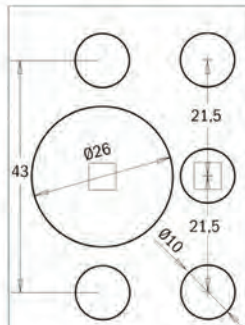

### CMT333-325

Testina con 5 portapunta interasse 32  
Sistema universal de 5 cabezales

**1** CMT333-4211  
per cerniera Grass 42/11  
para bisagra Grass 42/11

**2** CMT333-4595  
per cerniera Blum 45/9,5  
para bisagra Blum 45/9,5

**3** CMT333-4809  
per cerniera Mepla 48/9  
para bisagra Mepla 48/9

**4** CMT333-4300  
per cremonesi 43/00  
para ventanas 43/00

**5** CMT333-4806  
per cerniera Salice 48/6  
para bisagra Salice 48/6

**6** CMT333-5255  
per cerniera Hettich, Würth 52/5,5  
para bisagra Hettich, Würth 52/5,5

Assemblaggio  
Montaje

**7** CMT333-3875  
per mini cerniere 38/7,5  
para mini bisagras 38/7,5