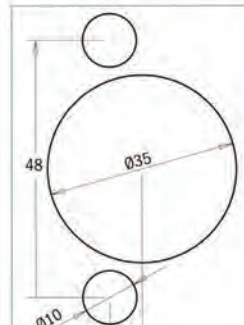

2 CMT333-4595
per cerniera Blum 45/9,5
para bisagra Blum 45/9,5

5 CMT333-4806
per cerniera Salice 48/6
para bisagra Salice 48/6