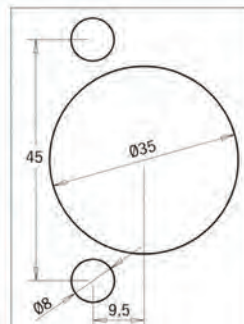

### CMT333-325

Testina con 5 portapunta interasse 32  
Sistema universal de 5 cabezales

**1** CMT333-4211  
per cerniera Grass 42/11  
para bisagra Grass 42/11

**2** CMT333-4595  
per cerniera Blum 45/9,5  
para bisagra Blum 45/9,5