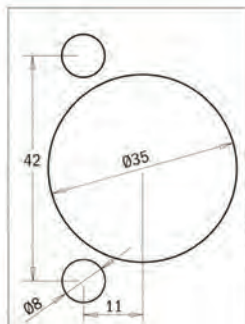

### CMT333-325

Testina con 5 portapunta interasse 32  
Sistema universal de 5 cabezales

**1** CMT333-4211  
per cerniera Grass 42/11  
para bisagra Grass 42/11

**2** CMT333-4595  
per cerniera Blum 45/9,5  
para bisagra Blum 45/9,5