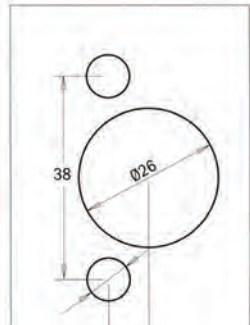

### CMT333-325

Testina con 5 portapunta interasse 32  
Sistema universal de 5 cabezales

**1** CMT333-4211  
per cerniera Grass 42/11  
para bisagra Grass 42/11

**2** CMT333-4595  
per cerniera Blum 45/9,5  
para bisagra Blum 45/9,5

**3** CMT333-4809  
per cerniera Mepla 48/9  
para bisagra Mepla 48/9

**4** CMT333-4300  
per cremonesi 43/00  
para ventanas 43/00

**5** CMT333-4806  
per cerniera Salice 48/6  
para bisagra Salice 48/6

**6** CMT333-5255  
per cerniera Hettich, Würth 52/5,5  
para bisagra Hettich, Würth 52/5,5

Assemblaggio  
Montaje

**7** CMT333-3875  
per mini cerniere 38/7,5  
para mini bisagras 38/7,5