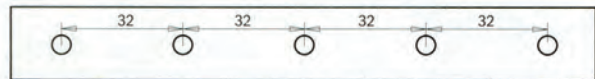

### CMT333-325

Testina con 5 portapunta interasse 32  
Sistema universal de 5 cabezales

**1** CMT333-4211  
per cerniera Grass 42/11  
para bisagra Grass 42/11

**2** CMT333-4595  
per cerniera Blum 45/9,5  
para bisagra Blum 45/9,5

**3** CMT333-4809  
per cerniera Mepla 48/9  
para bisagra Mepla 48/9

**4** CMT333-4300  
per cremonesi 43/00  
para ventanas 43/00

**5** CMT333-4806  
per cerniera Salice 48/6  
para bisagra Salice 48/6