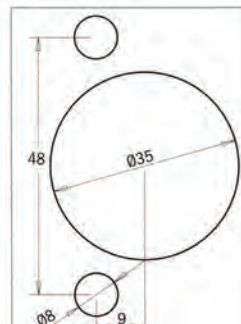

### CMT333-325

Testina con 5 portapunta interasse 32  
Sistema universal de 5 cabezales

**1** CMT333-4211  
per cerniera Grass 42/11  
para bisagra Grass 42/11

**2** CMT333-4595  
per cerniera Blum 45/9,5  
para bisagra Blum 45/9,5

**6** CMT333-5255  
per cerniera Hettich, Würth 52/5,5  
para bisagra Hettich, Würth 52/5,5

Assemblaggio  
Montaje

**7** CMT333-3875  
per mini cerniere 38/7,5  
para mini bisagras 38/7,5