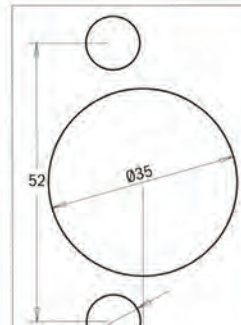

### CMT333-325

Testina con 5 portapunta interasse 32  
Sistema universal de 5 cabezales

**1** CMT333-4211  
per cerniera Grass 42/11  
para bisagra Grass 42/11

**2** CMT333-4595  
per cerniera Blum 45/9,5  
para bisagra Blum 45/9,5

**6** CMT333-5255  
per cerniera Hettich, Würth 52/5,5  
para bisagra Hettich, Würth 52/5,5

Assemblaggio  
Montaje

**7** CMT333-3875  
per mini cerniere 38/7,5  
para mini bisagras 38/7,5