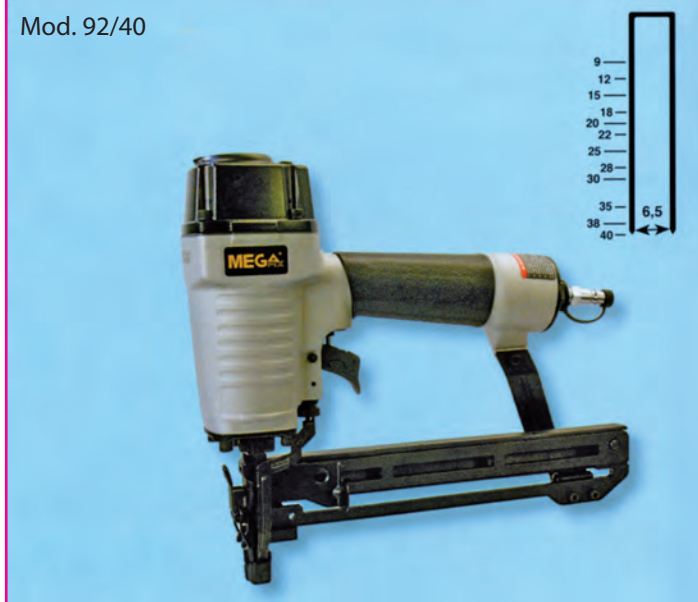

Chiodatrici e punti per fissaggio in metallo o in plastica

Mod. MP6/35

Mod. NP50

Mod. NG64

Mod. 80/16

Mod. 90/40

Mod. 92/40

EMME DUE s.n.c.