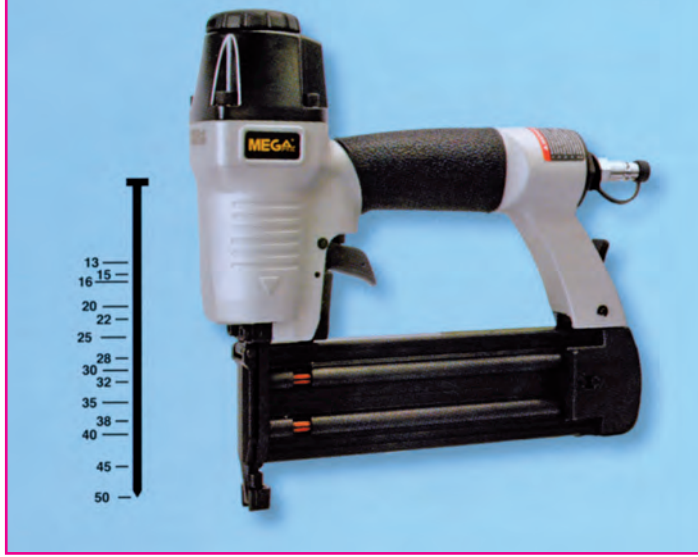

Chiodatrici e punti per fissaggio in metallo o in plastica

Mod. MP6/35

Mod. NP50

Mod. NG64

Mod. 80/16

Mod. 90/40

Mod. 92/40

EMME DUE s.n.c.